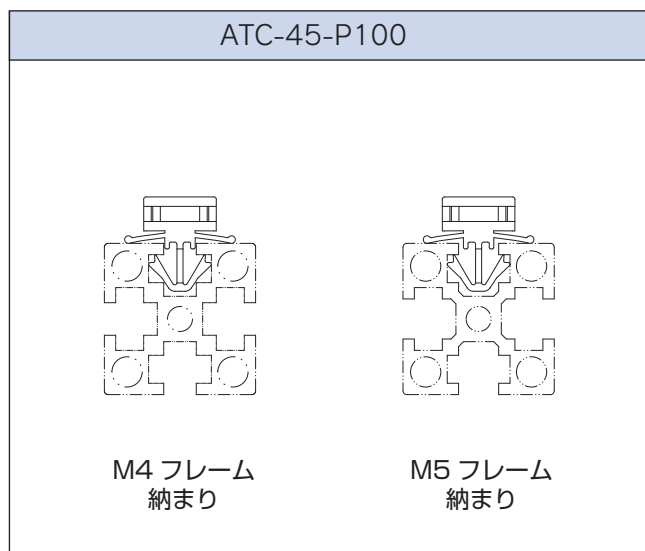

【製品形状変更に伴うランニングチェンジのご案内】

下記製品につきまして既存製品の保持力向上を目的とし、下記の通り形状を変更致します。

尚、現行品もご利用上の問題は有りませんので、現行品の在庫が無くなるまで新旧同一型式にて並行販売を行います。現行品、新形状品のご指定はできませんが、何卒ご理解を賜りますようお願い申し上げます。

製品名	頁	型 式 (現行品)
エンドキャップ	204	ECP-4545-8
		ECP-5050B-8
		ECP-5050B-8-GY
タイクリップ	271	ATC-8H10-P100

【変更内容】

ECP-4545-8現行品		ECP-4545-8新形状品	
質量	材質	質量	材質
6.3g	ABS 樹脂〔ABS〕	6.95g	ABS 樹脂〔ABS〕
ECP-5050B-8(GY)現行品		ECP-5050B-8(GY)新形状品	
質量	材質	質量	材質
7.3 g	ABS 樹脂〔ABS〕	7.8g	ABS 樹脂〔ABS〕
ATC-8H10-P100現行品		ATC-8H10-P100新形状品	
<p>M8 フレーム 納まり</p>		<p>H10 フレーム 納まり</p>	
質量	材質	質量	材質
210g/Pack	ポリアミド〔PA〕	232g/Pack	ポリアミド〔PA〕

【適用フレームの変更に伴う型式変更のご案内】

下記製品につきまして、これまで M4 フレーム・M6 フレームに取り付け可能としておりましたが、M4 フレーム・M5 フレームへの適用とし、これに伴い型式を変更することとなりました。

M6 フレームへの取り付けの場合は、ATC-68-P100 をご利用下さいますようお願い申し上げます。

製品名	頁	型 式 (変更後)	型 式 (変更前)
タイクリップ	271	ATC-45-P100	ATC-46-P100