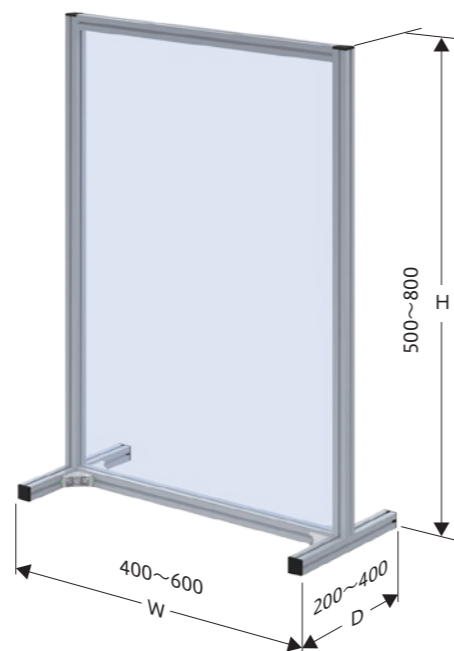

標準品 セミオーダー

ご注文方法:型式-幅(W)-奥行(D)-高さ(H) 単位(mm)

型式	W	D	H
AK-S-PT2	400~600	200~400	500~800
AK-S-PTP2	400~600	200~400	500~800

※参考価格には、組立費・運賃は含まれておりません。