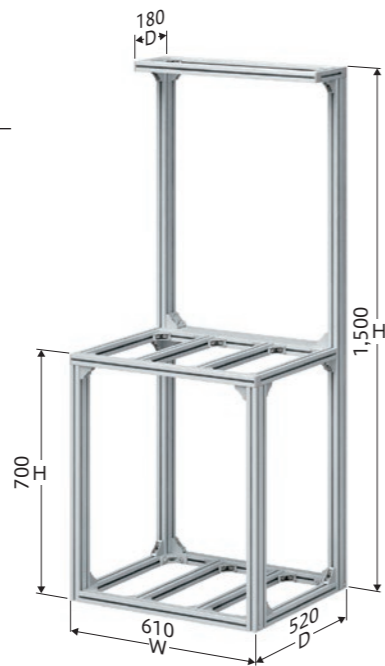

#リモート会議用の大型テレビをコンパクトに置きたい

A	B	C
○Omm	○Omm	φOO

モニターベース(オプション)※1

※1 テレビ背面にしているネジ穴のピッチA・Bと穴径C(φ)をお伝えください。

ミニフェンス

標準品 サイズ限定

ショールームや展示会などに最適
視界を妨げないロータイプのフェンス

- 使いたい時にさっと設置できる自立式
- 展示物の視界を妨げない透明樹脂パネル
- 危険を察知しやすいイエローフレームを採用
- パネルをはめ込んだ面組にてお届けします

#展示会やショールーム用に小さいフェンスが欲しい

型式:AK-S-MF100

幅:1,000mm 奥行:500mm 高さ:1,000mm
 重量:9kg
 納期:受注後8日~ 参考価格:32,600円

型式:AK-S-MF72

幅:1,000mm 奥行:300mm 高さ:720mm
 重量:7kg
 納期:受注後8日~ 参考価格:26,600円

- ※参考価格には、運賃は含まれておりません。
- ※脚部のみお客様にて組付けとなります。
- ※連結部材やアクセサリなどは別途購入ください。
- ※組立不良などの破損等による損害、損失及び費用についていかなる責任も負いません。
- ※フレームの色はご要望の多いイエローの1色のみです。シルバーが好みの方は、別途お問合せください。

AK-S-MF100

AK-S-MF72

熱帯魚やメダカの飼育、水草アクアリウムなどの水槽を素敵に演出する専用架台

- 耐荷重750N 60cm水槽専用
- 耐食性・耐海水性に優れたステンレスナット使用
- オーバーフロー式にも対応可能
- クリップ式ライトを簡単にフレーム溝へ取付可能
- 中間フレームは不要な場合は取り外し可能
- 棚板取付用ナット付属
- 追加部品の取付には後入れナット(別途購入)を使用可能

エントランスにすてきな
水槽を置きたいな

Atype AK-S-AQ70

Btype AK-S-AQ90

Ctype AK-S-AQ70H

Dtype AK-S-AQ90H

Atype 型式:AK-S-AQ70

幅:610mm 奥行:310mm 高さ:700mm
重量:12kg
納期:受注後8日 ~ 参考価格:31,100円

Btype 型式:AK-S-AQ90