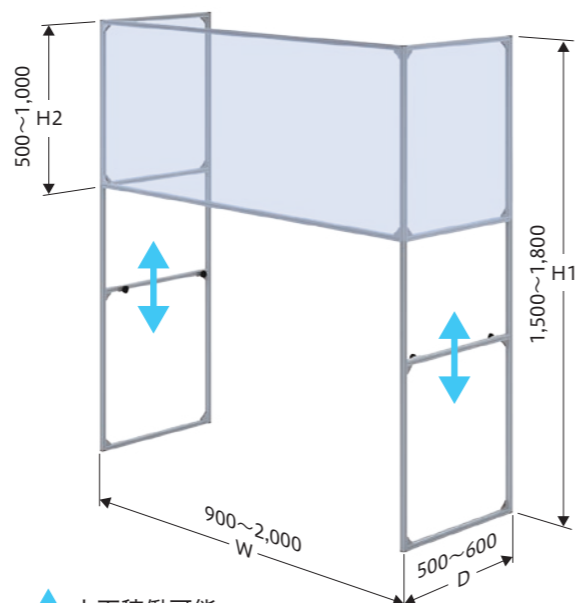

パネル無 型式:AK-S-PT1
 パネル有 型式:AK-S-PTP1 (PET/t1/クリア)

幅:900~2,000mm 奥行:500~600mm
 高さ1:1,500~1,800mm/高さ2:500~1,000mm
 納期:受注後9日~
 参考価格:AK-S-PT1 18,600円~22,000円
 AK-S-PTP1 23,200円~32,400円

標準品 セミオーダー

上下稼働可能
 テーブル天板と固定

ご注文方法:型式-幅(W)-奥行(D)-高さ(H)1-高さ(H)2 単位(mm)

型式	W	D	H1	H2
AK-S-PT1	900~2,000	500~600	1,500~1,800	500~1,000
AK-S-PTP1	900~2,000	500~600	1,500~1,800	500~1,000

※参考価格には、組立費・運賃は含まれておりません。

会議室などの大型テーブルに

上図参考価格 13,300円
 型式:AK-S-PTP3 (W)2,000-(H1)1,800-(H2)515