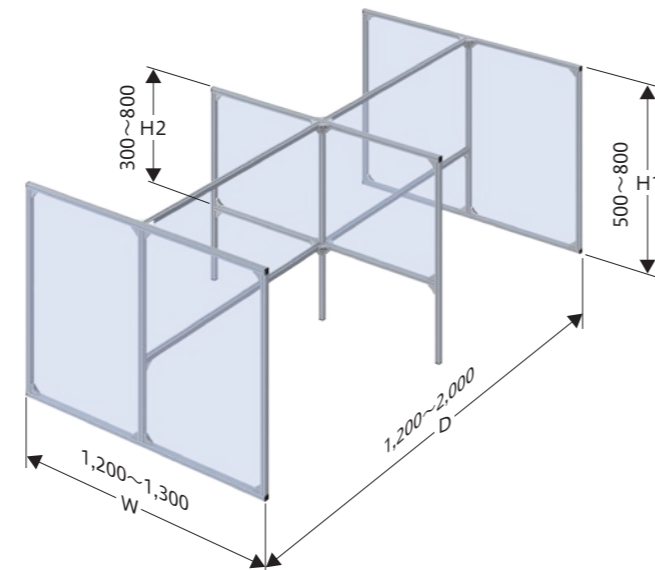

※参考価格には、組立費・運賃は含まれておりません。

食堂などの卓上間仕切りに

標準品 セミオーダー

上図参考価格 33,900円
 型式:AK-S-PTP5 (W)1,200-(D)2,000-(H1)800-(H2)520

パネル無 型式:AK-S-PT5
 パネル有 型式:AK-S-PTP5 (PET/t1/クリア)

幅:1,200~1,300mm 奥行:1,200~2,000mm
 高さ1:500~800mm/高さ2:300~800mm
 納期:受注後8日~
 参考価格:AK-S-PT5 22,000円~25,800円
 AK-S-PTP5 31,300円~42,400円

※本品は置き型タイプです。テーブルと固定したい場合は別途ご相談ください。

ご注文方法:型式-幅(W)-奥行(D)-高さ(H)1-パネル高さ(H)2 単位(mm)

型式	W	D	H1	H2
AK-S-PT5	1,200~1,300	1,200~2,000	500~800	300~800
AK-S-PTP5	1,200~1,300	1,200~2,000	500~800	300~800

※参考価格には、組立費・運賃は含まれておりません。