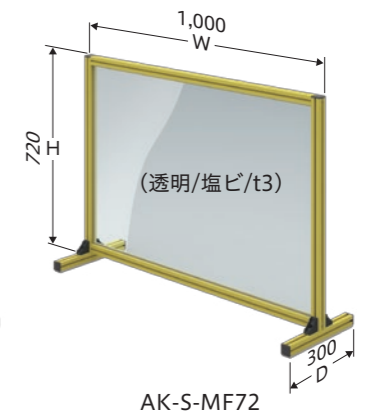

食堂などの卓上間仕切りに

標準品 セミオーダー

上図参考価格 33,900円
型式:AK-S-PTP5 (W)1,200-(D)2,000-(H1)800-(H2)520

パネル無 型式:AK-S-PT5
パネル有 型式:AK-S-PTP5 (PET/t1/クリア)

幅:1,200~1,300mm 奥行:1,200~2,000mm
高さ1:500~800mm/高さ2:300~800mm
納期:受注後8日~
参考価格:AK-S-PT5 22,000円~25,800円
AK-S-PTP5 31,300円~42,400円

※本品は置き型タイプです。テーブルと固定したい場合は別途ご相談ください。

ご注文方法:型式-幅(W)-奥行(D)-高さ(H)1-パネル高さ(H)2 単位(mm)

型式	W	D	H1	H2
AK-S-PT5	1,200~1,300	1,200~2,000	500~800	300~800
AK-S-PTP5	1,200~1,300	1,200~2,000	500~800	300~800

※参考価格には、組立費・運賃は含まれておりません。

導入事例

お客様や働く方を守るために —
様々な店舗やオフィス、施設や工場内等に導入いただいています。

大型テレビスタンド

耐荷重20kg

標準品 サイズ限定

※モニターベース(オプション)使用時

コンパクトに設置できるスタンドタイプのテレビ台

- 設置場所を選ばないコンパクトな設計
- 大小の便利な2つの棚は、取付位置調節可能
- 移動も楽々！便利な取手バー付き
- 後入れナット(別途購入)の使用で追加部品の取付も容易
- 配線留めにはタイクリップ(別途購入)が便利

カメラやリモコンなどの
小物置きに便利な棚付き

型式:AK-S-TV100

幅:1,000mm 奥行:580mm 高さ:1,679mm
重量:38kg
納期:受注後8日~ 参考価格:105,800円

- ※参考価格には、組立費・運賃は含まれておりません。
- ※フレームユニット(セット)のみの販売です。
- ※お客様組み立て商品です。
- ※モニタ設置用ベースはオプションです。
- ※市販のアタッチメントを取り付ける場合、取付穴位置を確認しご購入ください。設置する場合はフレーム側に後入れナット(別途購入)が必要です。
- ※組立不良、耐荷重以上の重量などによる破損等による損害、損失及び費用についていかなる責任も負いません。

#リモート会議用の大型テレビをコンパクトに置きたい

A	B	C
○Omm	○Omm	φOO

モニターベース(オプション)※1

※1 テレビ背面にしているネジ穴のピッチA・Bと穴径C(φ)をお伝えください。

ミニフェンス

標準品 サイズ限定

ショールームや展示会などに最適
視界を妨げないロータイプのフェンス

- 使いたい時にさっと設置できる自立式
- 展示物の視界を妨げない透明樹脂パネル
- 危険を察知しやすいイエローフレームを採用
- パネルをはめ込んだ面組にてお届けします

#展示会やショールーム用に小さいフェンスが欲しい

型式:AK-S-MF100

幅:1,000mm 奥行:500mm 高さ:1,000mm
重量:9kg
納期:受注後8日~ 参考価格:32,600円

型式:AK-S-MF72

幅:1,000mm 奥行:300mm 高さ:720mm
重量:7kg
納期:受注後8日~ 参考価格:26,600円

- ※参考価格には、運賃は含まれておりません。
- ※脚部のみお客様にて組付けとなります。
- ※連結部材やアクセサリなどは別途購入ください。
- ※組立不良などの破損等による損害、損失及び費用についていかなる責任も負いません。
- ※フレームの色はご要望の多いイエローの1色のみです。シルバーが好みの方は、別途お問合せください。

AK-S-MF72