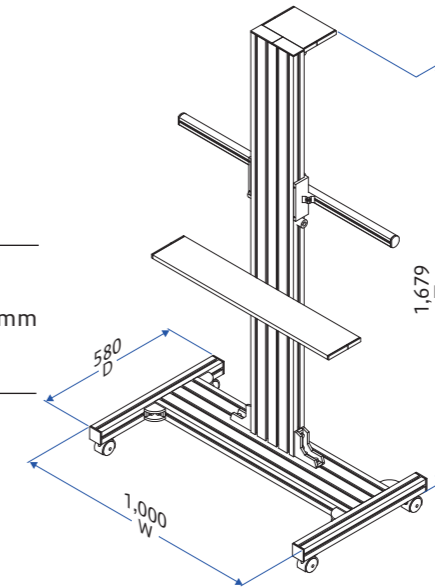

大型テレビスタンド

耐荷重20kg

標準品 サイズ限定

※モニターベース(オプション)使用時

コンパクトに設置できるスタンドタイプのテレビ台

- 設置場所を選ばないコンパクトな設計
- 大小の便利な2つの棚は、取付位置調節可能
- 移動も楽々！便利な取手バー付き
- 後入れナット(別途購入)の使用で追加部品の取付も容易
- 配線留めにはタイクリップ(別途購入)が便利

カメラやリモコンなどの
小物置きに便利な棚付き

型式:AK-S-TV100

幅:1,000mm 奥行:580mm 高さ:1,679mm
重量:38kg
納期:受注後8日~ 参考価格:105,800円

- ※参考価格には、組立費・運賃は含まれておりません。
- ※フレームユニット(セット)のみの販売です。
- ※お客様組み立て商品です。
- ※モニタ設置用ベースはオプションです。
- ※市販のアタッチメントを取り付ける場合、取付穴位置を確認しご購入ください。設置する場合はフレーム側に後入れナット(別途購入)が必要です。
- ※組立不良、耐荷重以上の重量などによる破損等による損害、損失及び費用についていかなる責任も負いません。