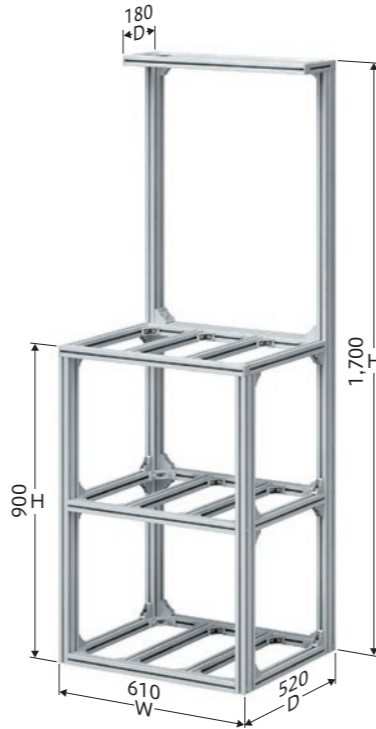

#リモート会議用の大型テレビをコンパクトに置きたい

A	B	C
○Omm	○Omm	φOO

モニターベース(オプション)※1

※1 テレビ背面にしているネジ穴のピッチA・Bと穴径C(φ)をお伝えください。

ミニフェンス

標準品 サイズ限定

ショールームや展示会などに最適
視界を妨げないロータイプのフェンス

- 使いたい時にさっと設置できる自立式
- 展示物の視界を妨げない透明樹脂パネル
- 危険を察知しやすいイエローフレームを採用
- パネルをはめ込んだ面組にてお届けします

エントランスにすてきな
水槽を置きたいな

Atype AK-S-AQ70

Btype AK-S-AQ90

Ctype AK-S-AQ70H

Dtype AK-S-AQ90H

Atype 型式:AK-S-AQ70

幅:610mm 奥行:310mm 高さ:700mm
重量:12kg
納期:受注後8日 ~ 参考価格:31,100円

Btype 型式:AK-S-AQ90