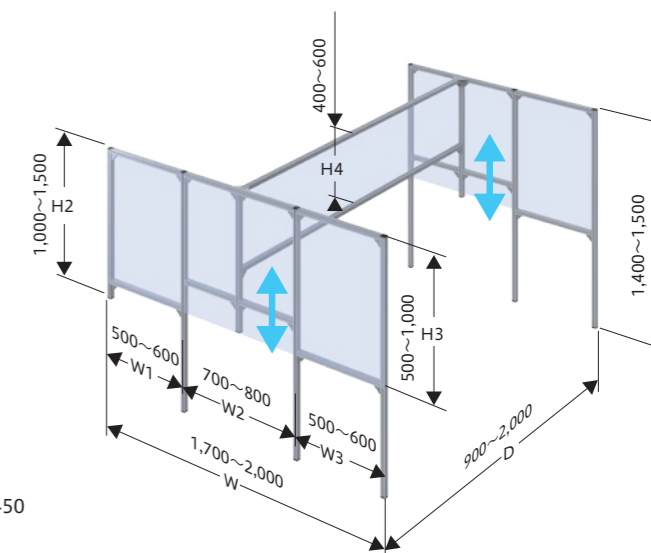

パネル無 型式:AK-S-PT2
 パネル有 型式:AK-S-PTP2 (PET/t3/クリア)

幅:400~600mm 奥行:200~400mm 高さ:500~800mm
 納期:受注後6日~
 参考価格:AK-S-PT2 5,400円~6,400円
 AK-S-PTP2 6,900円~9,300円

標準品 セミオーダー

ご注文方法:型式-幅(W)-奥行(D)-高さ(H) 単位(mm)

型式	W	D	H
AK-S-PT2	400~600	200~400	500~800
AK-S-PTP2	400~600	200~400	500~800

※参考価格には、組立費・運賃は含まれておりません。

ベンチシートなどの座席間仕切りに

上図参考価格 42,300円
 型式:AK-S-PTP4 (W1)570-(W2)800-(W3)570-(D)1,950-(H1)1,450
 -(H2)1,000-(H3)875-(H4)500

パネル無 型式:AK-S-PT4
 パネル有 型式:AK-S-PTP4 (PET/t1/クリア)

幅:1,700~2,000mm 奥行:900~2,000mm
 (幅1:500~600mm/幅2:700~800mm/幅3:500~600mm)
 高さ1:1,400~1,500mm/高さ2:1,000~1,500mm
 高さ3:500~1,000mm/高さ4:400~600mm
 納期:受注後10日~
 参考価格:AK-S-PT4 30,000円~33,800円
 AK-S-PTP4 42,100円~53,900円

標準品 セミオーダー

上下稼働可能
 テーブル天板と固定

ご注文方法:型式-幅(W)1-幅(W)2-幅(W)3-奥行(D)-高さ(H)1-高さ(H)2-高さ(H)3-高さ(H)4 単位(mm)

型式	W1	W2	W3	D	H1	H2	H3	H4
AK-S-PT4	500~600	700~800	500~600	900~2,000	1,400~1,500	1,000~1,500	500~1,000	400~600
AK-S-PTP4	600	800	600	900~2,000	1,500	1,500	1,000	600

※参考価格には、組立費・運賃は含まれておりません。

食堂などの卓上間仕切りに

標準品 セミオーダー

上図参考価格 33,900円
 型式:AK-S-PTP5 (W)1,200-(D)2,000-(H1)800-(H2)520

パネル無 型式:AK-S-PT5
 パネル有 型式:AK-S-PTP5 (PET/t1/クリア)

幅:1,200~1,300mm 奥行:1,200~2,000mm
 高さ1:500~800mm/高さ2:300~800mm
 納期:受注後8日~
 参考価格:AK-S-PT5 22,000円~25,800円
 AK-S-PTP5 31,300円~42,400円