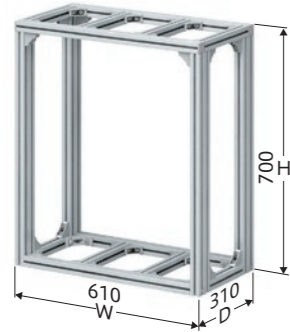

AK-S-MF100

AK-S-MF72

熱帯魚やメダカの飼育、水草アクアリウムなどの水槽を素敵に演出する専用架台

- 耐荷重750N 60cm水槽専用
- 耐食性・耐海水性に優れたステンレスナット使用
- オーバーフロー式にも対応可能
- クリップ式ライトを簡単にフレーム溝へ取付可能
- 中間フレームは不要な場合は取り外し可能
- 棚板取付用ナット付属
- 追加部品の取付には後入れナット(別途購入)を使用可能

エントランスにすてきな
水槽を置きたいな

Atype AK-S-AQ70

Btype AK-S-AQ90

Ctype AK-S-AQ70H

Dtype AK-S-AQ90H

Atype 型式:AK-S-AQ70

幅:610mm 奥行:310mm 高さ:700mm
重量:12kg
納期:受注後8日 ~ 参考価格:31,100円

Btype 型式:AK-S-AQ90