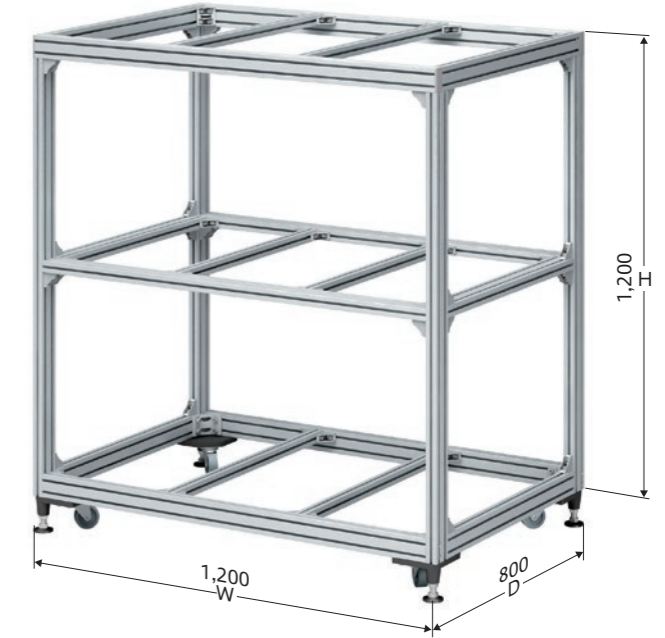

Btype AK-S-SR120

Atype 型式:AK-S-SR80

幅:800mm 奥行:800mm 高さ:1,200mm 重量:33kg
納期:受注後8日 ~ 参考価格:81,700円

Btype 型式:AK-S-SR120

幅:1,200mm 奥行:800mm 高さ:1,200mm 重量:43kg
納期:受注後8日 ~ 参考価格:98,900円

※参考価格には、組立費・運賃は含まれておりません。

※フレームユニット(セット)のみの販売です。

※お客様組み立て商品です。

※棚板は別途ご購入ください。

※アクセサリー(追加部品)及び棚板取付用ボルトは別途ご購入ください。

※組立不良、耐荷重以上の重量などの破損等による損害、損失及び費用についていかなる責任も負いません。