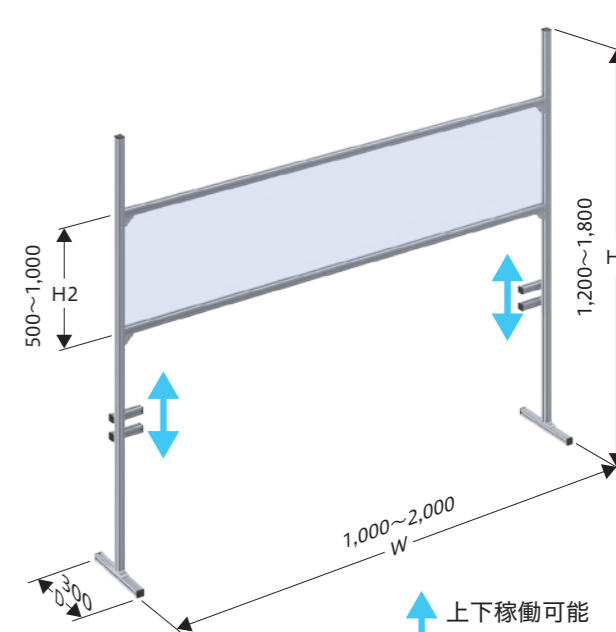

標準品 セミオーダー

上下稼働可能
テーブル天板と固定

ご注文方法:型式-幅(W)-高さ(H)1-高さ(H)2 単位(mm)

型式	W	H1	H2
AK-S-PT3	1,000~2,000	1,200~1,800	500~1,000
AK-S-PTP3	1,000~2,000	1,200~1,800	500~1,000

※参考価格には、組立費・運賃は含まれておりません。