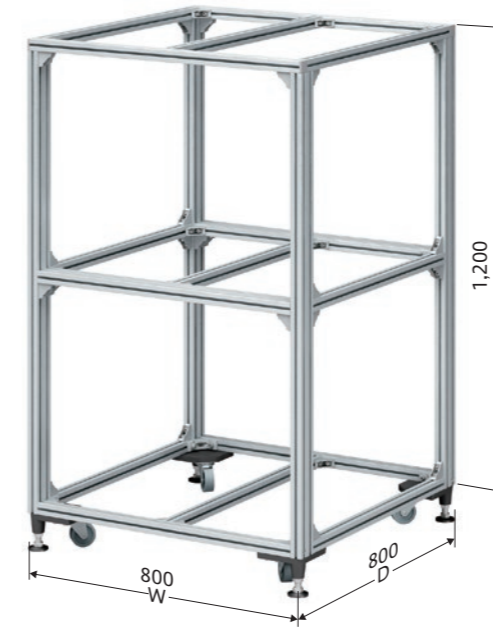

Atype AK-S-SR80