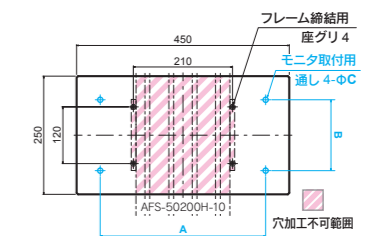

#リモート会議用の大型テレビをコンパクトに置きたい