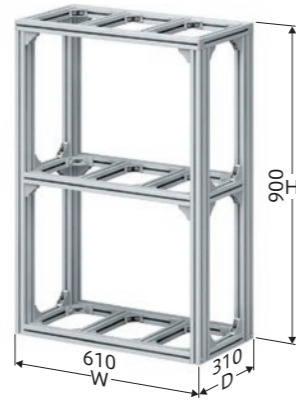

AK-S-MF100

AK-S-MF72

熱帯魚やメダカの飼育、水草アクアリウムなどの水槽を素敵に演出する専用架台

- 耐荷重750N 60cm水槽専用
- 耐食性・耐海水性に優れたステンレスナット使用
- オーバーフロー式にも対応可能
- クリップ式ライトを簡単にフレーム溝へ取付可能
- 中間フレームは不要な場合は取り外し可能
- 棚板取付用ナット付属
- 追加部品の取付には後入れナット(別途購入)を使用可能

エントランスにすてきな
水槽を置きたいな

Atype AK-S-AQ70

Btype AK-S-AQ90

Ctype AK-S-AQ70H

Dtype AK-S-AQ90H

Atype 型式:AK-S-AQ70

幅:610mm 奥行:310mm 高さ:700mm
重量:12kg
納期:受注後8日 ~ 参考価格:31,100円

Btype 型式:AK-S-AQ90