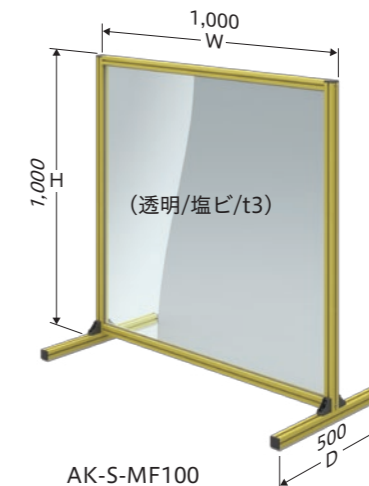

#リモート会議用の大型テレビをコンパクトに置きたい

A	B	C
○Omm	○Omm	φOO

モニターベース(オプション)※1

※1 テレビ背面にしているネジ穴のピッチA・Bと穴径C(φ)をお伝えください。

ミニフェンス

標準品 サイズ限定

ショールームや展示会などに最適
視界を妨げないロータイプのフェンス

- 使いたい時にさっと設置できる自立式
- 展示物の視界を妨げない透明樹脂パネル
- 危険を察知しやすいイエローフレームを採用
- パネルをはめ込んだ面組にてお届けします

#展示会やショールーム用に小さいフェンスが欲しい

型式:AK-S-MF100

幅:1,000mm 奥行:500mm 高さ:1,000mm
 重量:9kg
 納期:受注後8日~ 参考価格:32,600円

型式:AK-S-MF72

幅:1,000mm 奥行:300mm 高さ:720mm
 重量:7kg
 納期:受注後8日~ 参考価格:26,600円

- ※参考価格には、運賃は含まれておりません。
- ※脚部のみお客様にて組付けとなります。
- ※連結部材やアクセサリなどは別途購入ください。
- ※組立不良などの破損等による損害、損失及び費用についていかなる責任も負いません。
- ※フレームの色はご要望の多いイエローの1色のみです。シルバーが好みの方は、別途お問合せください。